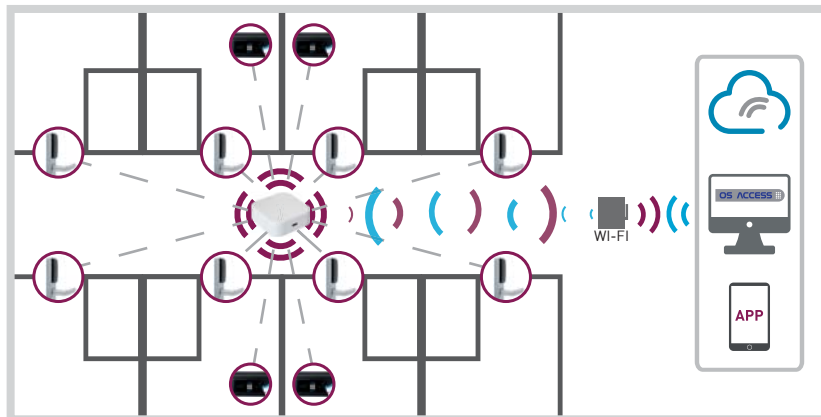

## AD HOC

La technologie qui s'adapte aux coffres à mortaiser, même sur les portes en aluminium à profil étroit

## LA SERRURE ÉLECTRONIQUE AD HOC

- **Design**, plaques SLIM à profil étroit et lignes droites, avec une esthétique mince et minimaliste.
- **Bluetooth**, pour ouvertures de client, mise en marche, gestion, et maintenance de la serrure électronique.
- **On-Line**, ouverture et gestion à distance, en ajoutant des Gateways à l'installation.
- **Audit illimité**, ouvertures, tentatives d'ouverture, sorties, etc. Audit synchronisé avec le PC de la réception.
- **Control**, installer dans une chambre de l'hôtel la serrure électronique OS SLIM, le coffre-fort EXO et une Gateway permet de gérer et de contrôler à distance les deux dispositifs. Compatible avec la fonction de sécurité GUEST-PRESENCE du coffre-fort EXO.

CONNECTIVITÉ

Ouverture et gestion à distance, en ajoutant des **Gateways** à l'installation

UNE SOLUTION POUR CHAQUE BESOIN