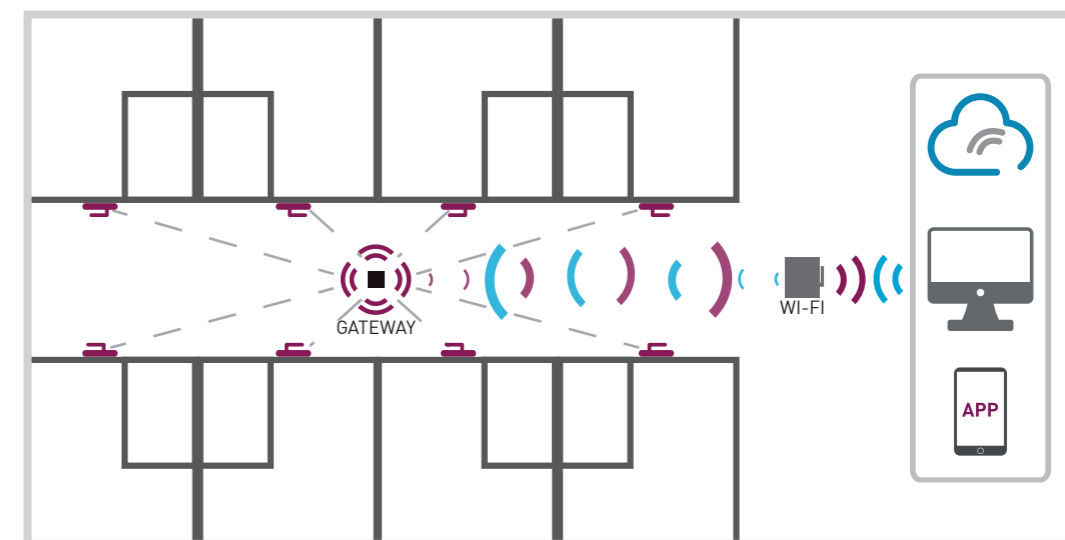

CONNECTIVITÉ ON-LINE

Gestion et maintenance à distance de serrures électroniques et contrôles d'accès Bluetooth. Contrôle du PC de la réception et via smartphone