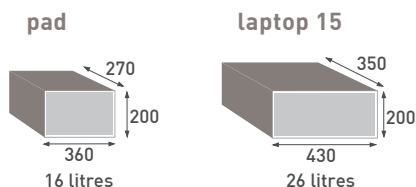

dimensions disponibles

* iButton est une méthode d'ouverture d'urgence alternative à la serrure mécanique traditionnelle.

Le système iButton augmente la sécurité car il ne peut pas être dupliqué, comme cela peut se produire avec les clés mécaniques. En outre, l'administrateur peut annuler et/ou reprogrammer les autorisations d'ouverture du coffre-fort équipé d'iButton.

Les coffres-forts iButton sont spécialement conçus pour les grandes installations et les bateaux de croisière.