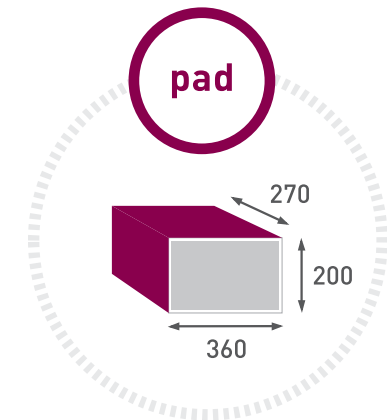

Think Open

CARACTÉRISTIQUES PHYSIQUES

- Acier au carbone
- Écran : 6 chiffres
- Éclairage intérieur LED
- Moquette intérieure
- 4 piles alcalines AA (incluses)
- Fixation : Base et Fond
- Couleur standard : Noir
- Option couleur : Carte RAL
- Fermeture silencieuse
- Ouverture à gauche en option
- Découpe au laser
- Verrous en acier
- Charnières invisibles
- Peinture antirouille
- Ouverture sur ressort
- Clavier ADA

FONCTIONS

- Fermeture motorisée
- Ouverture par code
- Code numérique de 4 à 6 chiffres
- Audit (ouvertures et fermetures) 400 registres
- Clé ouverture d'urgence
- Code maître ouverture d'urgence
- Ouverture par carte RFID en option
- Ouverture par iButton en option
- Signal sonore et visuel
- Imprimante audit sur PC
- Télécommande
- Activation électronique de la location en option
- Prise de courant multizone et USB en option
- Connexion électrique en option
- Batterie externe : télécommande