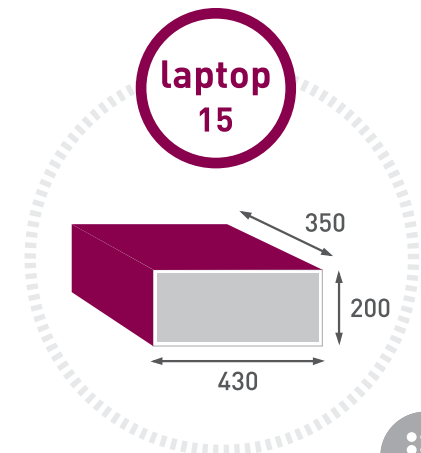

Think Open

CARACTÉRISTIQUES PHYSIQUES

- Acier au carbone
- Écran : 6 chiffres
- Éclairage intérieur LED
- Moquette intérieure
- 4 piles alcalines AA (incluses)
- Fixation : Base et Fond
- Couleur standard : Noir
- Option couleur : Carte RAL
- Fermeture silencieuse
- Ouverture à gauche en option
- Découpe au laser
- Verrous en acier
- Charnières invisibles
- Peinture antirouille
- Ouverture sur ressort
- Clavier ADA

FONCTIONS

- Fermeture motorisée
- Ouverture par code
- Code numérique de 4 à 6 chiffres
- Audit (ouvertures et fermetures) 400 registres
- Clé ouverture d'urgence
- Code maître ouverture d'urgence
- Ouverture par carte RFID en option
- Ouverture par iButton en option
- Signal sonore et visuel
- Imprimante audit sur PC
- Télécommande
- Activation électronique de la location en option
- Prise de courant multizone et USB en option
- Connexion électrique en option
- Batterie externe : télécommande